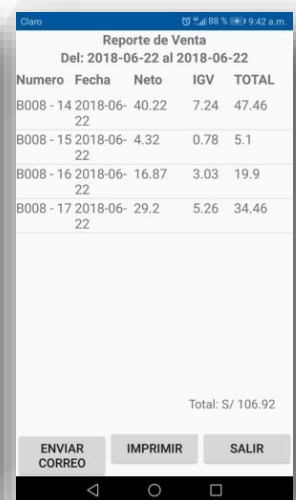

www.dbperu.com

LIMA

Calle Luis Aldana 314,
Urb. Corpac - San Isidro
T. (511) 4420004

AREQUIPA

Calle Tronchadero 115 Of. A,
Torre Chimba - Cayma
T. (054) 274242

TRUJILLO

Calle Marcelo Corne 287 Of.103,
Urb. San Andrés
T. (044) 232798

MIEMBROS RED LATAM

Brasil   Argentina
Colombia   Chile
México   Perú