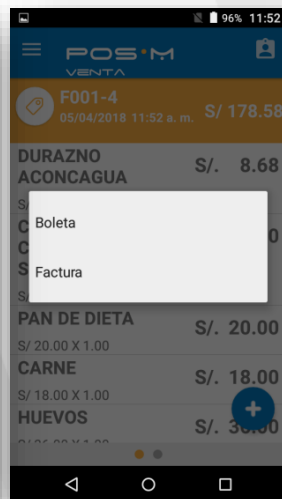

Calle Marcelo Corne 287 Of.103,
Urb. San Andrés
T. (044) 232798

MIEMBROS RED LATAM

Brasil	Argentina
Colombia	Chile
México	Perú

La **Solución** que esperabas. . .

DATA BUSINESS te la ofrece

Con POS-M, sus representantes comerciales, pueden generar nuevos pedidos que son realizados directamente, sin necesidad de llamar y sin esperas.

Muestra un catálogo muy visual y atractivo de sus productos, mostrando múltiples fotos de los artículos, información, descripción y precios.

No necesita llamar a central para consultar cualquier tipo de dato. Escanea códigos de barras para encontrar un artículo.