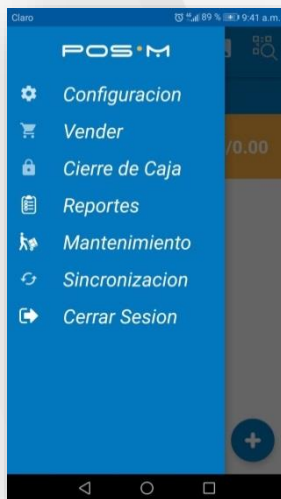

Calle Marcelo Corne 287 Of.103,
Urb. San Andrés
T. (044) 232798

MIEMBROS RED LATAM

Brasil	Argentina
Colombia	Chile
México	Perú

La **Solución** que esperabas. . .

DATA BUSINESS te la ofrece

Con POS-M, sus representantes comerciales, pueden generar nuevos pedidos que son realizados directamente, sin necesidad de llamar y sin esperas.

Muestra un catálogo muy visual y atractivo de sus productos, mostrando múltiples fotos de los artículos, información, descripción y precios.

No necesita llamar a central para consultar cualquier tipo de dato. Escanea códigos de barras para encontrar un artículo.