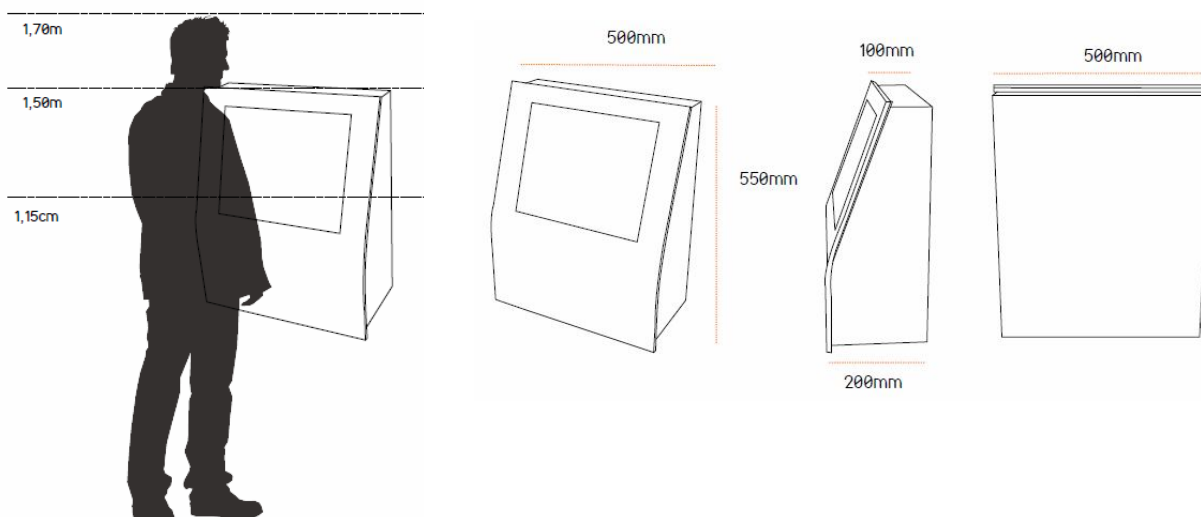

● LIMA

Armando Blondet 230,
San Isidro
Teléfono: (511) 4420004

● TRUJILLO

Marcelo Corné 287 Of. 103,
Urb. San Andrés
Teléfono: (044) 232798

● AREQUIPA

Calle Tronchadero 115 Of. A,
Torre Chimba
Teléfono: (054) 274242