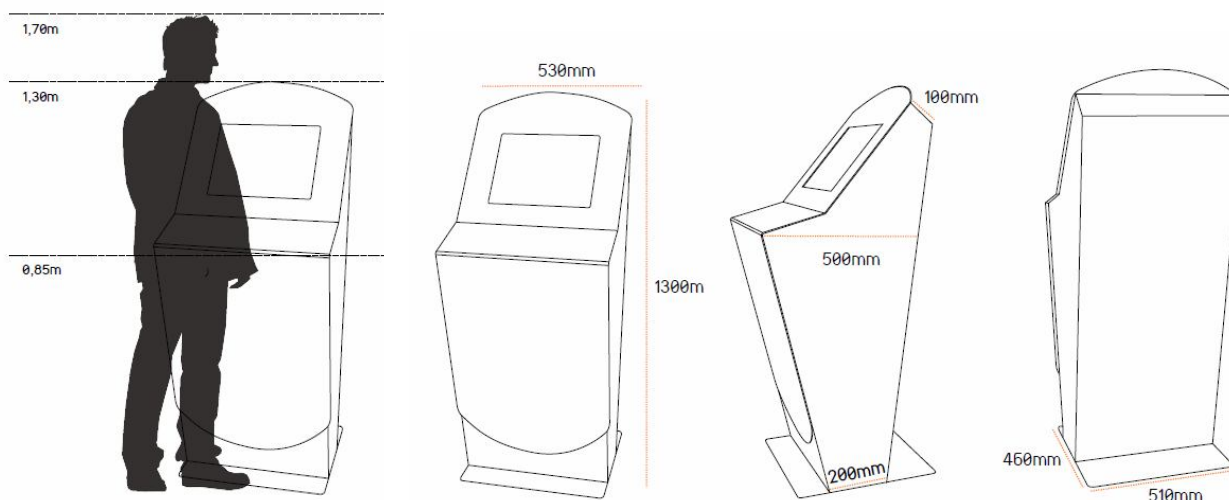

• LIMA

Armando Blondet 230,
San Isidro
Teléfono: (511) 4420004

• TRUJILLO

Marcelo Corné 287 Of. 103,
Urb. San Andrés
Teléfono: (044) 232798

• AREQUIPA

Calle Tronchadero 115 Of. A,
Torre Chimba
Teléfono: (054) 274242