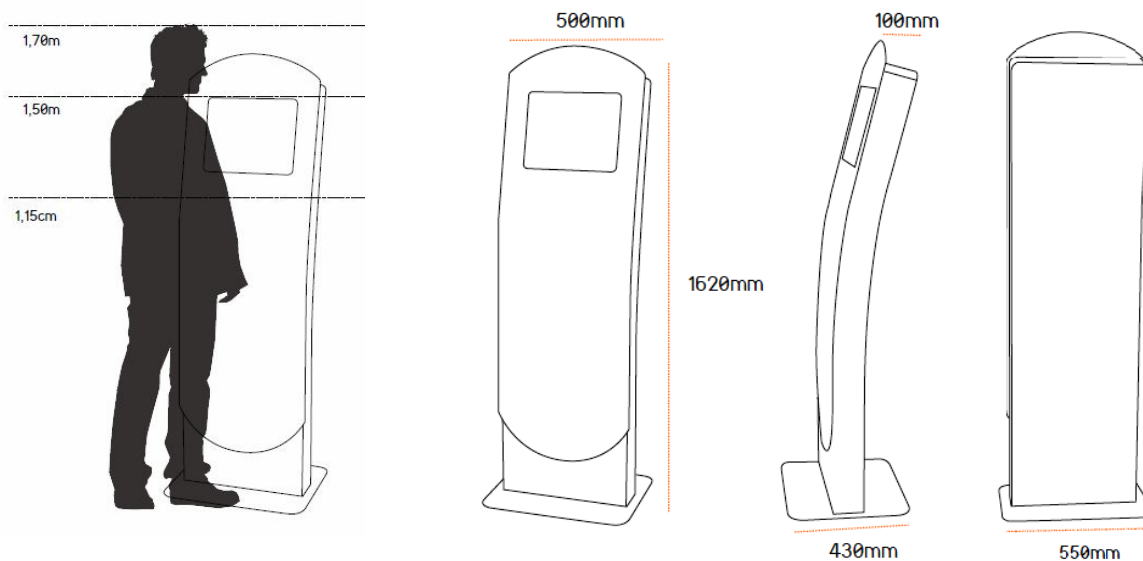

● LIMA

Armando Blondet 230,
San Isidro
Teléfono: (511) 4420004

● TRUJILLO

Marcelo Corné 287 Of. 103,
Urb. San Andrés
Teléfono: (044) 232798

● AREQUIPA

Calle Tronchadero 115 Of. A,
Torre Chimba
Teléfono: (054) 274242