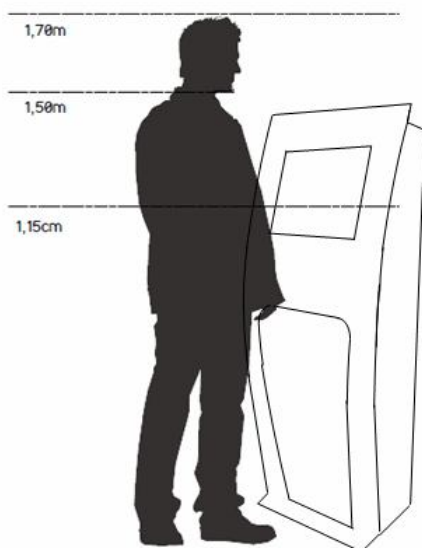

• LIMA

Armando Blondet 230,
San Isidro
Teléfono: (511) 4420004

• TRUJILLO

Marcelo Corné 287 Of. 103,
Urb. San Andrés
Teléfono: (044) 232798

• AREQUIPA

Calle Tronchadero 115 Of. A,
Torre Chimba
Teléfono: (054) 274242