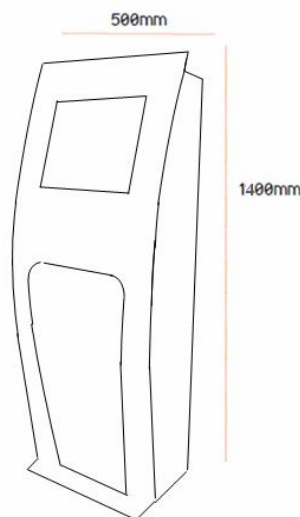

• LIMA

Armando Blondet 230,
San Isidro
Teléfono: (511) 4420004

• TRUJILLO

Marcelo Corné 287 Of. 103,
Urb. San Andrés
Teléfono: (044) 232798

• AREQUIPA

Calle Tronchadero 115 Of. A,
Torre Chimba
Teléfono: (054) 274242