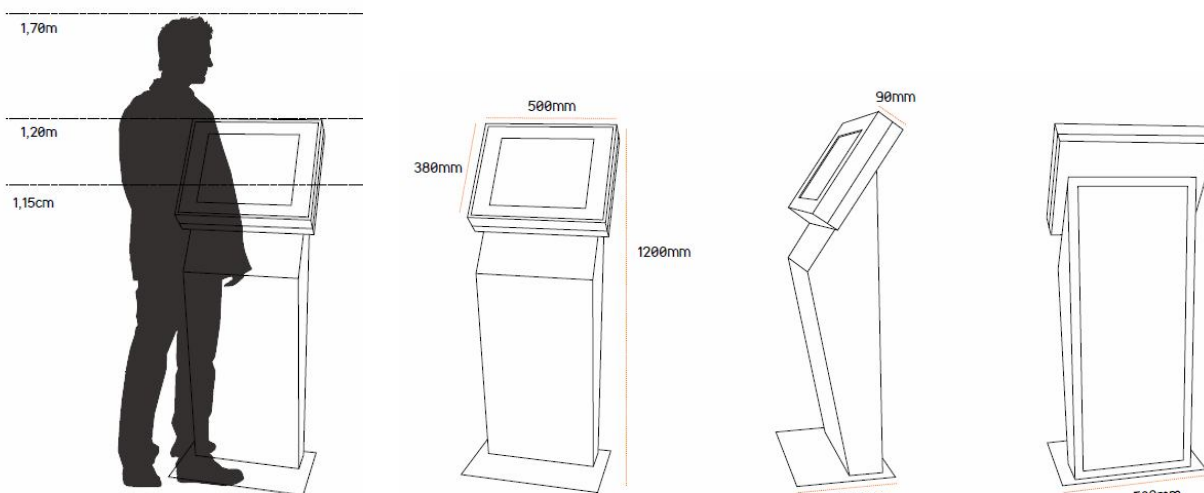

• LIMA

Armando Blondet 230,
San Isidro
Teléfono: (511) 4420004

• TRUJILLO

Marcelo Corné 287 Of. 103,
Urb. San Andrés
Teléfono: (044) 232798

• AREQUIPA

Calle Tronchadero 115 Of. A,
Torre Chimba
Teléfono: (054) 274242