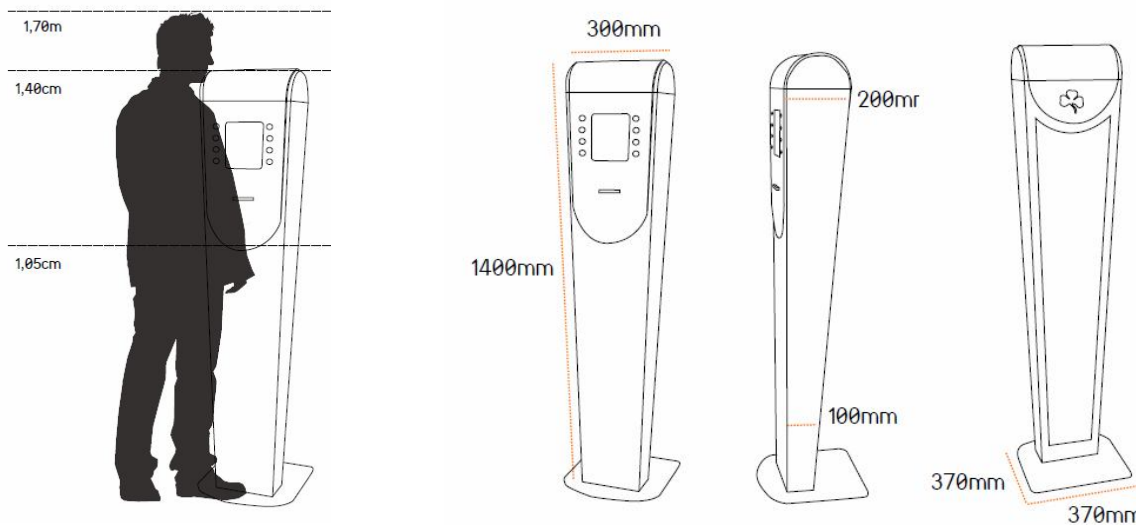

● LIMA

Armando Blondet 230,
San Isidro
Teléfono: (511) 4420004

● TRUJILLO

Marcelo Corné 287 Of. 103,
Urb. San Andrés
Teléfono: (044) 232798

● AREQUIPA

Calle Tronchadero 115 Of. A,
Torre Chimba
Teléfono: (054) 274242